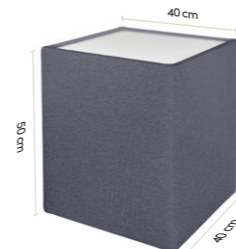

Accessoires

Nachttafel Deco met glasplaat
Chevet Deco avec plaque en verre