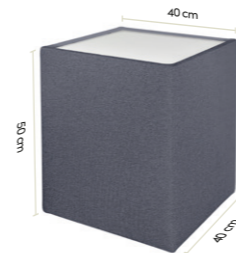

Accessoires

Nachttafel Deco met glasplaat
Chevet Deco avec plaque en verre