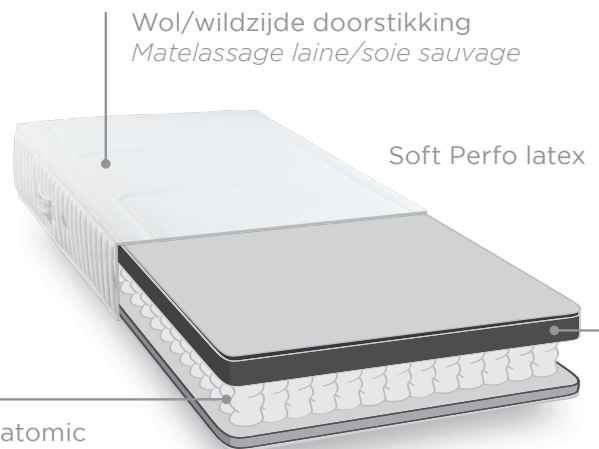

## Revêtement

*Le matelas Prestige comporte une housse amovible convenant au nettoyage à sec, fabriquée en Tencel antiallergique et permettant une bonne ventilation. L'ensemble est également brodé de laine/soie sauvage et est équipé de 4 poignées robustes et de petits trous de ventilation.*

## Kern Noyau Fortuna & Prestige

De exclusieve Anatomic pocketveren kern van de Styldecor matrassen; weldoordacht en slim ondersteunend.

*Le noyau Anatomic exclusif à ressorts ensachés des matelas Styldecor; bien pensé et avec une support intelligent.*