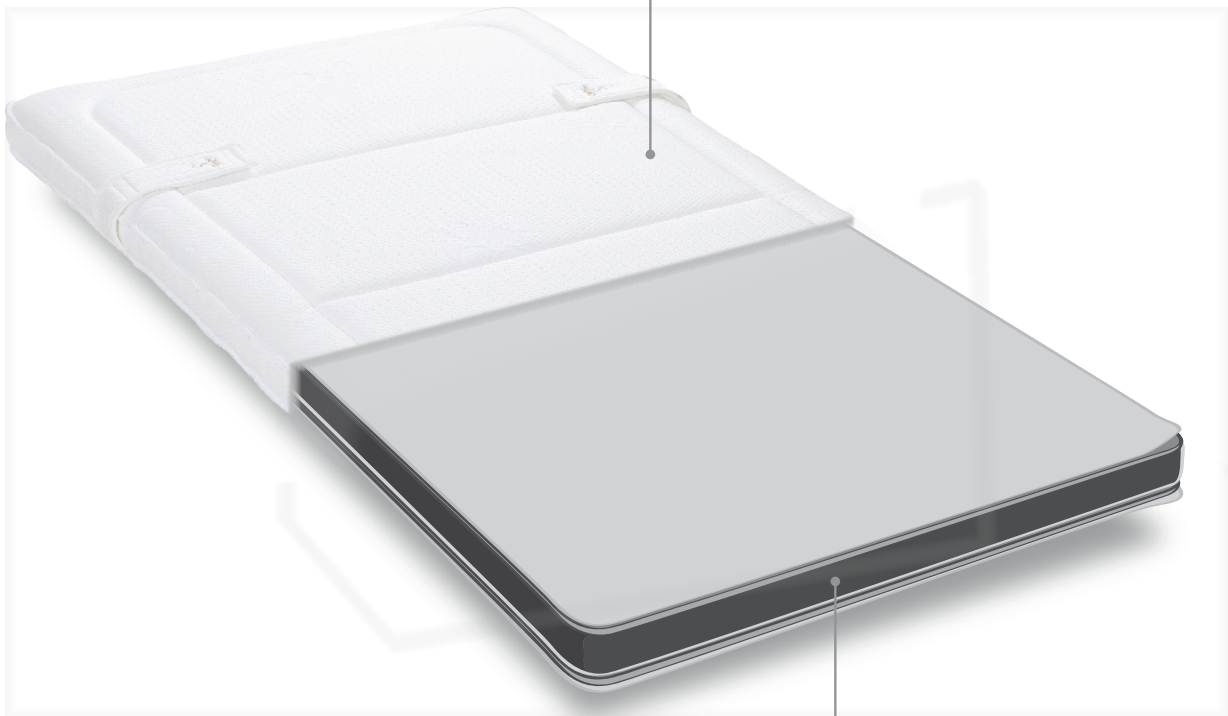

Kern topper *Noyau surmatelas Fortuna & Prestige*

Een topper met natuurlatex vulling, een uitermate comfortabele en ademende latex met een enorme veerkracht en een lange levensduur.

Un surmatelas garni de latex naturel, un latex extrêmement confortable et respirant, très résistant et durable.

Natuurlatex topper *Surmatelas latex naturel*

Wol/wildzijde doorstikking
Matelassage laine/soie sauvage

7,5cm Natuurlatex vulling
7,5cm Garniture en latex naturel

Natuurlatex Latex naturel	Fortuna Prestige	Latex met een zeer open celstructuur, ter bevordering van de veerkracht en ventilatie. <i>Noyau latex avec une structure à cellules ouvertes, offrant une meilleure élasticité et ventilation.</i>