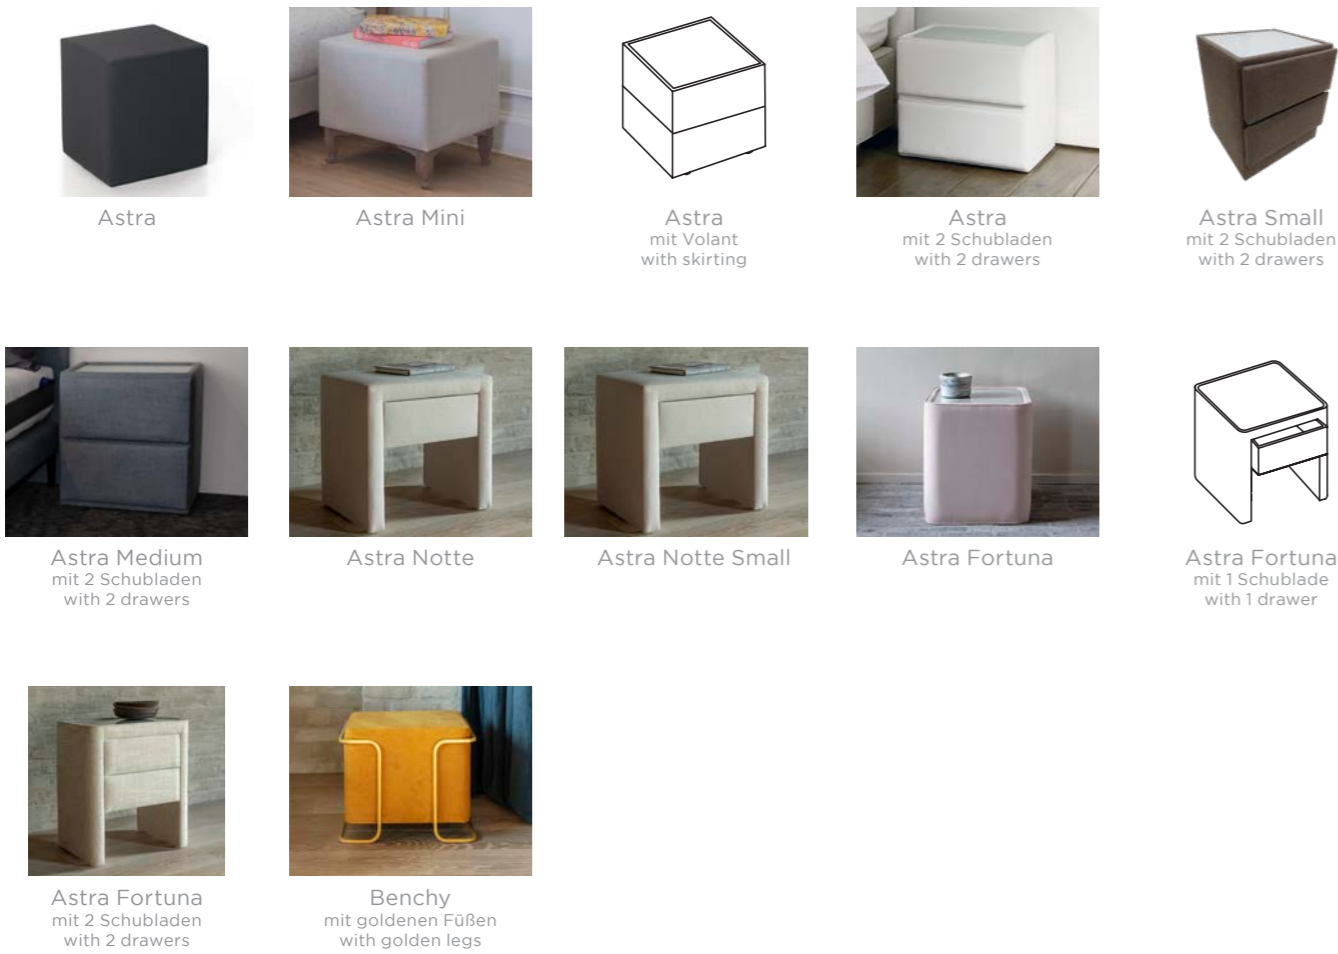

Nachttische Night tables

Astra

Astra Mini

Astra
mit Volant
with skirting

Astra
mit 2 Schubladen
with 2 drawers

Astra Small
mit 2 Schubladen
with 2 drawers

Astra Medium
mit 2 Schubladen
with 2 drawers

Astra Notte

Astra Notte Small

Astra Fortuna

Astra Fortuna
mit 1 Schublade
with 1 drawer

Astra Fortuna
mit 2 Schubladen
with 2 drawers

Benchy
mit goldenen Füßen
with golden legs

Füße Legs

A

B

E

F

I

J-1

Vita

Q

R

U