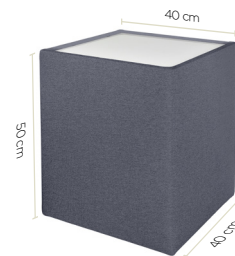

Accessoires

Nachttafel Deco met glasplaat
Chevet Deco avec plaque en verre