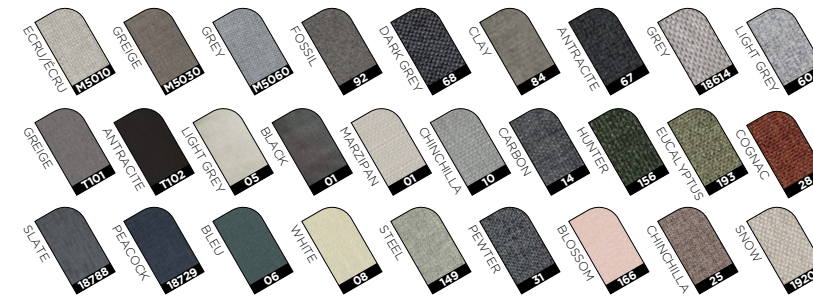

\* Breedte 120cm enkel mogelijk bij vaste boxsprings.

\* Largeur 120 cm uniquement possible avec des sommiers fixes.

Ook verkrijgbaar in elektrische versie

Egalement disponible en version électrique

Deco hoofdbord  
Tête de lit Deco

# Kies uw kleur

CHOISISSEZ VOTRE COULEUR

Stof Tissu

Lederlook Similicuir

Ontdek alle kleuren bij een officiële Jaritex verdeler! Découvrez toutes les couleurs chez un distributeur officiel Jaritex!

\*Mogelijk in alle Jaritex stoffen.  
\*Possible dans tous les tissus Jaritex.

# Uw poten VOS PIEDS

**B**  
6/12cm  
NATUREL, ALU,  
WENGÉ & GREY OAK

**S**  
12cm  
NATUREL, ALU,  
WENGÉ & GREY OAK

**D**  
15cm  
MAT ZWART  
NOIR MAT

VERKRIJGBARE KLEUREN  
COULEURS DISPONIBLES

S poten/pieds