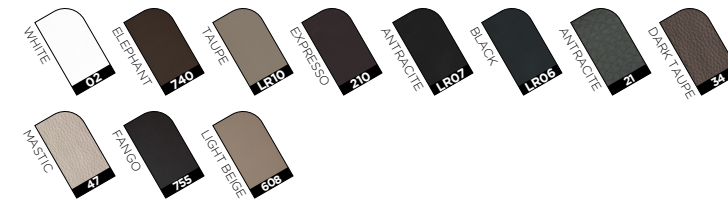

# Kies uw kleur

CHOISISSEZ VOTRE COULEUR

Stof Tissu

Lederlook Similicuir

Ontdek alle kleuren bij een officiële Jaritex verdeler! Découvrez toutes les couleurs chez un distributeur officiel Jaritex!

\*Mogelijk in alle Jaritex stoffen.  
\*Possible dans tous les tissus Jaritex.

# Uw poten VOS PIEDS

**B**  
6/12cm  
NATUREL, ALU,  
WENGÉ & GREY OAK

**S**  
12cm  
NATUREL, ALU,  
WENGÉ & GREY OAK

**D**  
15cm  
MAT ZWART  
NOIR MAT

VERKRIJGBARE KLEUREN  
COULEURS DISPONIBLES

S poten/pieds