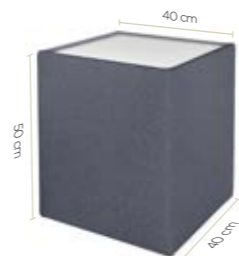

	Dikte Épaisseur	Kern Noyau		Zones	Afdeklaag Accueil
Air Feran Ice Latex/Visco Cooling	24cm	Multi Pocketveren <i>Ressorts ensachés Multi</i>	500/m ²	7	2x 4cm Latex/Visco
Air Feran Ice HR Cooling	24cm	Multi Pocketveren <i>Ressorts ensachés Multi</i>	500/m ²	7	2x 4 cm HR koudschuim geprofileerd 4 cm HR mousse à froid profilé
Pocket Comfort Latex/Visco	26cm	Pocketveren <i>Ressorts ensachés</i>	330/m ²	7	2x 4cm Latex perfo / Visco Naturalis®
Pocket Comfort HR Bestseller	26cm	Pocketveren <i>Ressorts ensachés</i>	330/m ²	7	2x 4 cm HR koudschuim geprofileerd 4 cm HR mousse à froid profilé
Pocket Visco/Latex	22cm	Pocketveren <i>Ressorts ensachés</i>	330/m ²	7	2x 3cm Latex perfo / Visco Naturalis®
Pocket HR	22cm	Pocketveren <i>Ressorts ensachés</i>	330/m ²	7	2x 3cm HR koudschuim HR mousse à froid
Pocket PU Silver	21cm	Pocketveren <i>Ressorts ensachés</i>	330/m ²	7	2x 2,5cm PU
Scandi multipocket + Topper + surmatelas	20cm +6/7cm	Multi Pocketveren <i>Ressorts ensachés multi</i>	500/m ²	7	2x 4cm Visco, Latex, HR + topper/surmatelas
Scandi Pocket PU + Topper + surmatelas	18cm +6/7cm	Pocketveren <i>Ressorts ensachés</i>	330/m ²	7	2x 2,5cm PU + topper/surmatelas

Uw poten VOS PIEDS

*Aangeraden bij design box
*Recommandé avec boxspring design

VERKRIJGBARE KLEUREN
COULEURS DISPONIBLES

D-poot
Pied-D

De final touch LA TOUCHE FINALE

Nachttafel Deco met glasplaat
Chevet Deco avec plaque en verre