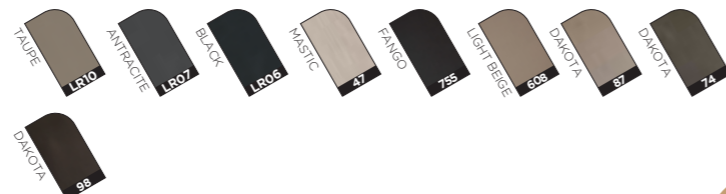

Le boxspring Design est un sommier élégant et sophistiqué avec des ressorts ensachés à l'intérieur pour un soutien parfait. Ce sommier fixe de 18cm de haut est tapissé avec des tissus ou simili cuir durables et intemporels selon votre choix. Choisissez l'une des têtes de lit Design raffiné et complétez votre boxspring. Une marriage parfaite entre l'esthétique et l'ergonomie optimale.

Kies uw kleur

CHOISISSEZ VOTRE COULEUR

Stof Tissu

Lederlook Similicuir

Stof Tissu
Samos Peacock 18729

*Mogelijk in alle Jaritex stoffen.
*Possible dans tous les tissus Jaritex.

Ontdek alle kleuren bij een officiële Jaritex verdeler! Découvrez toutes les couleurs chez un distributeur officiel Jaritex!

Hoofdbord met afgeronde hoekjes
Tête de lit à coins arrondis

Dubbele stikking en anti-slip spiegel
Double couture et miroir antidérapant

D-Poot: moderne en elegante pootjes
Pied-D: des pieds modernes et élégantes

Optie
Option

Leeslampje
Lampe Flexy

Per set van 2 stuks
Par set de 2 pcs

Hoofdborden

TÊTES DE LIT

Maak je keuze uit één van de elegante en verfijnde Design hoofdborden. Deze hoofdborden hebben **afgeronde hoeken** en een **uniek zwevend effect** doordat deze niet tot op de grond komen. Je kan kiezen uit een **versie met verticale strepen** of een **effen, strakke versie**. Als extra optie kan je het hoofdbord afwerken met handige flexibele leeslampjes.