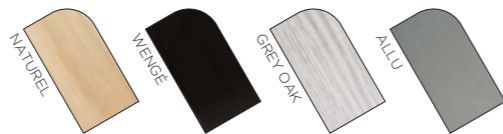

D-poot
Pied-D