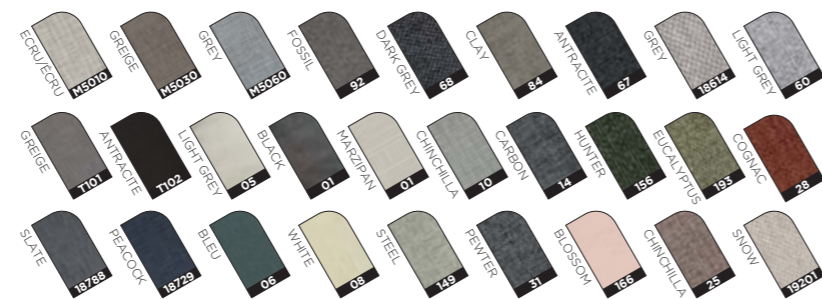

DESIGN BOX

De Design boxspring is een elegante, verfijnde boxspring met pocketveren binnenin voor een perfecte ondersteuning. Deze vaste boxspring van 18cm hoog wordt afgewerkt in duurzame, tijdloze stoffen of imitatieleder naar keuze. Kies uit één van de verfijnde Design hoofdborden en werk je boxspring helemaal af volgens jouw stijl. Een perfecte combinatie van esthetiek en een optimale ergonomie.

Le boxspring Design est un sommier élégant et sophistiqué avec des ressorts ensachés à l'intérieur pour un soutien parfait. Ce sommier fixe de 18cm de haut est tapissé avec des tissus ou simili cuir durables et intemporels selon votre choix. Choisissez l'une des têtes de lit Design raffiné et complétez votre boxspring. Une marriage parfaite entre l'esthétique et l'ergonomie optimale.

Kies uw kleur

CHOISISSEZ VOTRE COULEUR

Stof Tissu

Lederlook Similicuir

Stof Tissu
Samos Peacock 18729

*Mogelijk in alle Jaritex stoffen.
*Possible dans tous les tissus Jaritex.

Ontdek alle kleuren bij een officiële Jaritex verdeler! Découvrez toutes les couleurs chez un distributeur officiel Jaritex!