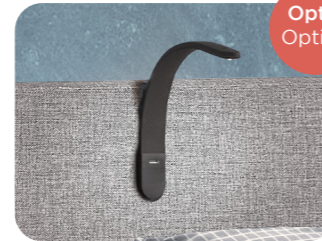

Led leeslamp/Lampe led flexy
(per set van 2stuks/par set de 2pcs)
enkel mogelijk bij/Seulement possible sur:
deco, lora

Optie
Option

* **Hoofdbord XL** + 10 cm aan beide zijden, hoofdbord 20cm breder te bestellen. XL niet mogelijk bij boxspring 90cm.
* **Tête de lit XL** + 10 cm de chaque côté, La tête de lit peut être commandée 20 cm plus large. XL pas possible avec boxspring 90cm.