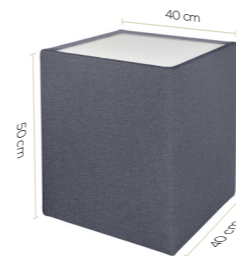

Hoofdbord Twin
Tête de lit Twin

Uw poten VOS PIEDS

VERKRIJGBARE KLEUREN
COULEURS DISPONIBLES

NATUREL

WENGÉ

GREY OAK

ALU

poten/pieds

Accessoires

Nachttafel Deco met glasplaat
Chevet Deco avec plaque en verre