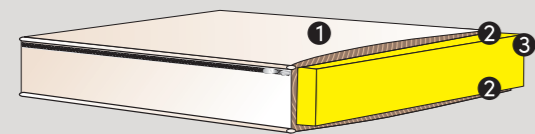

TOPPER COMFORT VISCO

TOPPER / SURMATELAS

- ① Afritsbare en wasbare dubbeldoek hoës
  Housse double jersey, amovible et lavable
- ② Allergofill® 250 g/m²
- ③ Visco 50kg/m³

SPECIFICATIES

Comfort	Medium
Totale hoogte	6 cm
Afmetingen	Direct leverbaar uit stock: /
Lengte	190 / 200 / 210 cm Leveringstermijn circa 4 weken: Mono: 70-80-90-100-120-140-150- 160-180 x 200 cm Duo: 140-150-160-180-200 cm

SPÉCIFICATIONS

Confort	Médium
Hauteur totale	6 cm
Dimensions	Directement disponible en stock: /
Longeur	190 / 200 / 210 cm Livraison environ 4 semaines: Mono: 70-80-90-100-120-140-150- 160-180 x 200 cm Duo: 140-150-160-180-200 cm