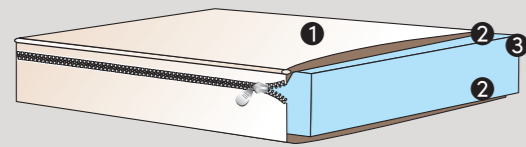

TOPPER RELAX LATEX

TOPPER / SURMATELAS

- ① Afritsbare en wasbare dubbeldoek hoës
  Housse double jersey, amovible et lavable
- ② Allergofill® 250 g/m²
- ③ 100% Latex 65kg/m³