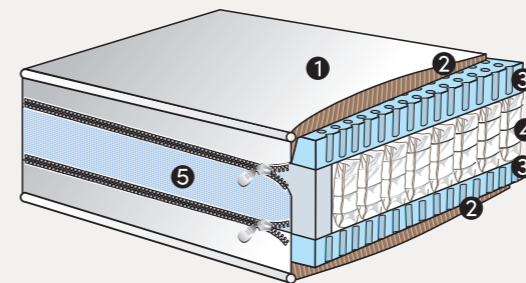

AIR FERAN ICE LATEX PULSE

MATRAS / MATELAS