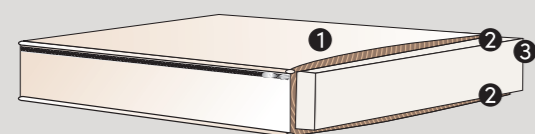

TOPPER COMFORT HYBRIDE

TOPPER / SURMATELAS

- ① Afritsbare en wasbare dubbeldoek hoës
  Housse double jersey, amovible et lavable
- ② Allergofill® 250 g/m²
- ③ Koudschuim / Mousse à froid 50kg/m³ - 4 cm

SPECIFICATIES

Comfort	Medium
Totale hoogte	6 cm
Afmetingen	Direct leverbaar uit stock: /
Lengte	190 / 200 / 210 cm Leveringstermijn circa 4 weken: Mono: 70-80-90-100-120-140-150- 160-180 x 200 cm Duo: 140-150-160-180-200 cm

SPÉCIFICATIONS

Confort	Médium
Hauteur totale	6 cm
Dimensions	Directement disponible en stock: /
Longeur	190 / 200 / 210 cm Livraison environ 4 semaines: Mono: 70-80-90-100-120-140-150- 160-180 x 200 cm Duo: 140-150-160-180-200 cm