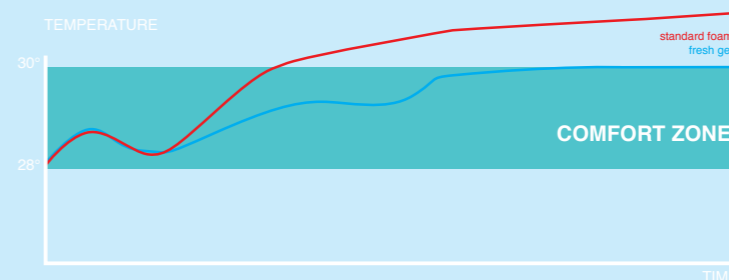

Fresh gel visco elastisch schuim houdt de temperatuur van uw matrasoppervlak comfortabel. De juiste balans tussen koud en warm.

Fresh gel mousse visco élastique maintient la température de la surface de votre matelas à un niveau confortable. Le juste équilibre entre froid et chaud.