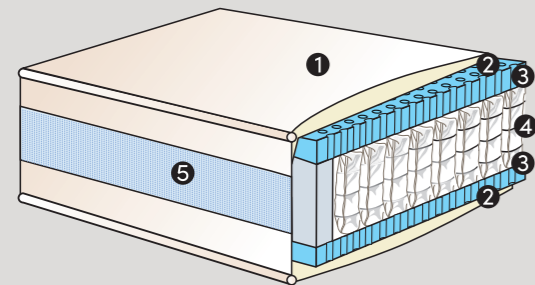

POCKET COMFORT LATEX

MATRAS / MATELAS

1. 1 Luxe dubbeldoekhoes stretch
   Double stretch de luxe
2. 2 Hypersoft doorstikt in de hoes - 2 cm
   + Allergofill® 200 g/m²
   Hypersoft piqué dans la housse - 2 cm
   + Allergofill® 200 g/m²
3. 3 100% Latex 65kg/m³ - 4 cm
4. 4 Zakjesveren 330 veren/m²- 7-zones
   Ressorts ensachés 330 ressorts/m²- 7-zones
5. 5 Ademende boord / bord respirant

SPECIFICATIES

Comfort	Medium, op bestelling ook Firm
Totale hoogte	26 cm
Afmetingen	Direct leverbaar uit stock: Mono: 160-180 x 200 cm
Lengte	190 / 200 / 210 cm
	Leveringstermijn circa 6 weken: Mono: 70-80-90-100-120-140-150- 160-180 x 200 cm Duo: 140-150-160-180-200 cm

SPÉCIFICATIONS

Confort	Médium, sur demande Ferme
Hauteur totale	26 cm
Dimensions	Directement disponible en stock: Mono: 160-180 x 200 cm
Longeur	190 / 200 / 210 cm
	Livraison environ 6 semaines: Mono: 70-80-90-100-120-140-150- 160-180 x 200 cm Duo: 140-150-160-180-200 cm