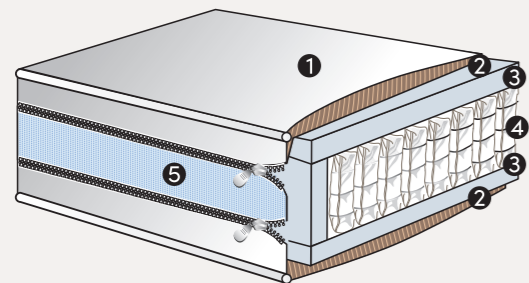

AIR FERAN ICE HR

MATRAS / MATELAS