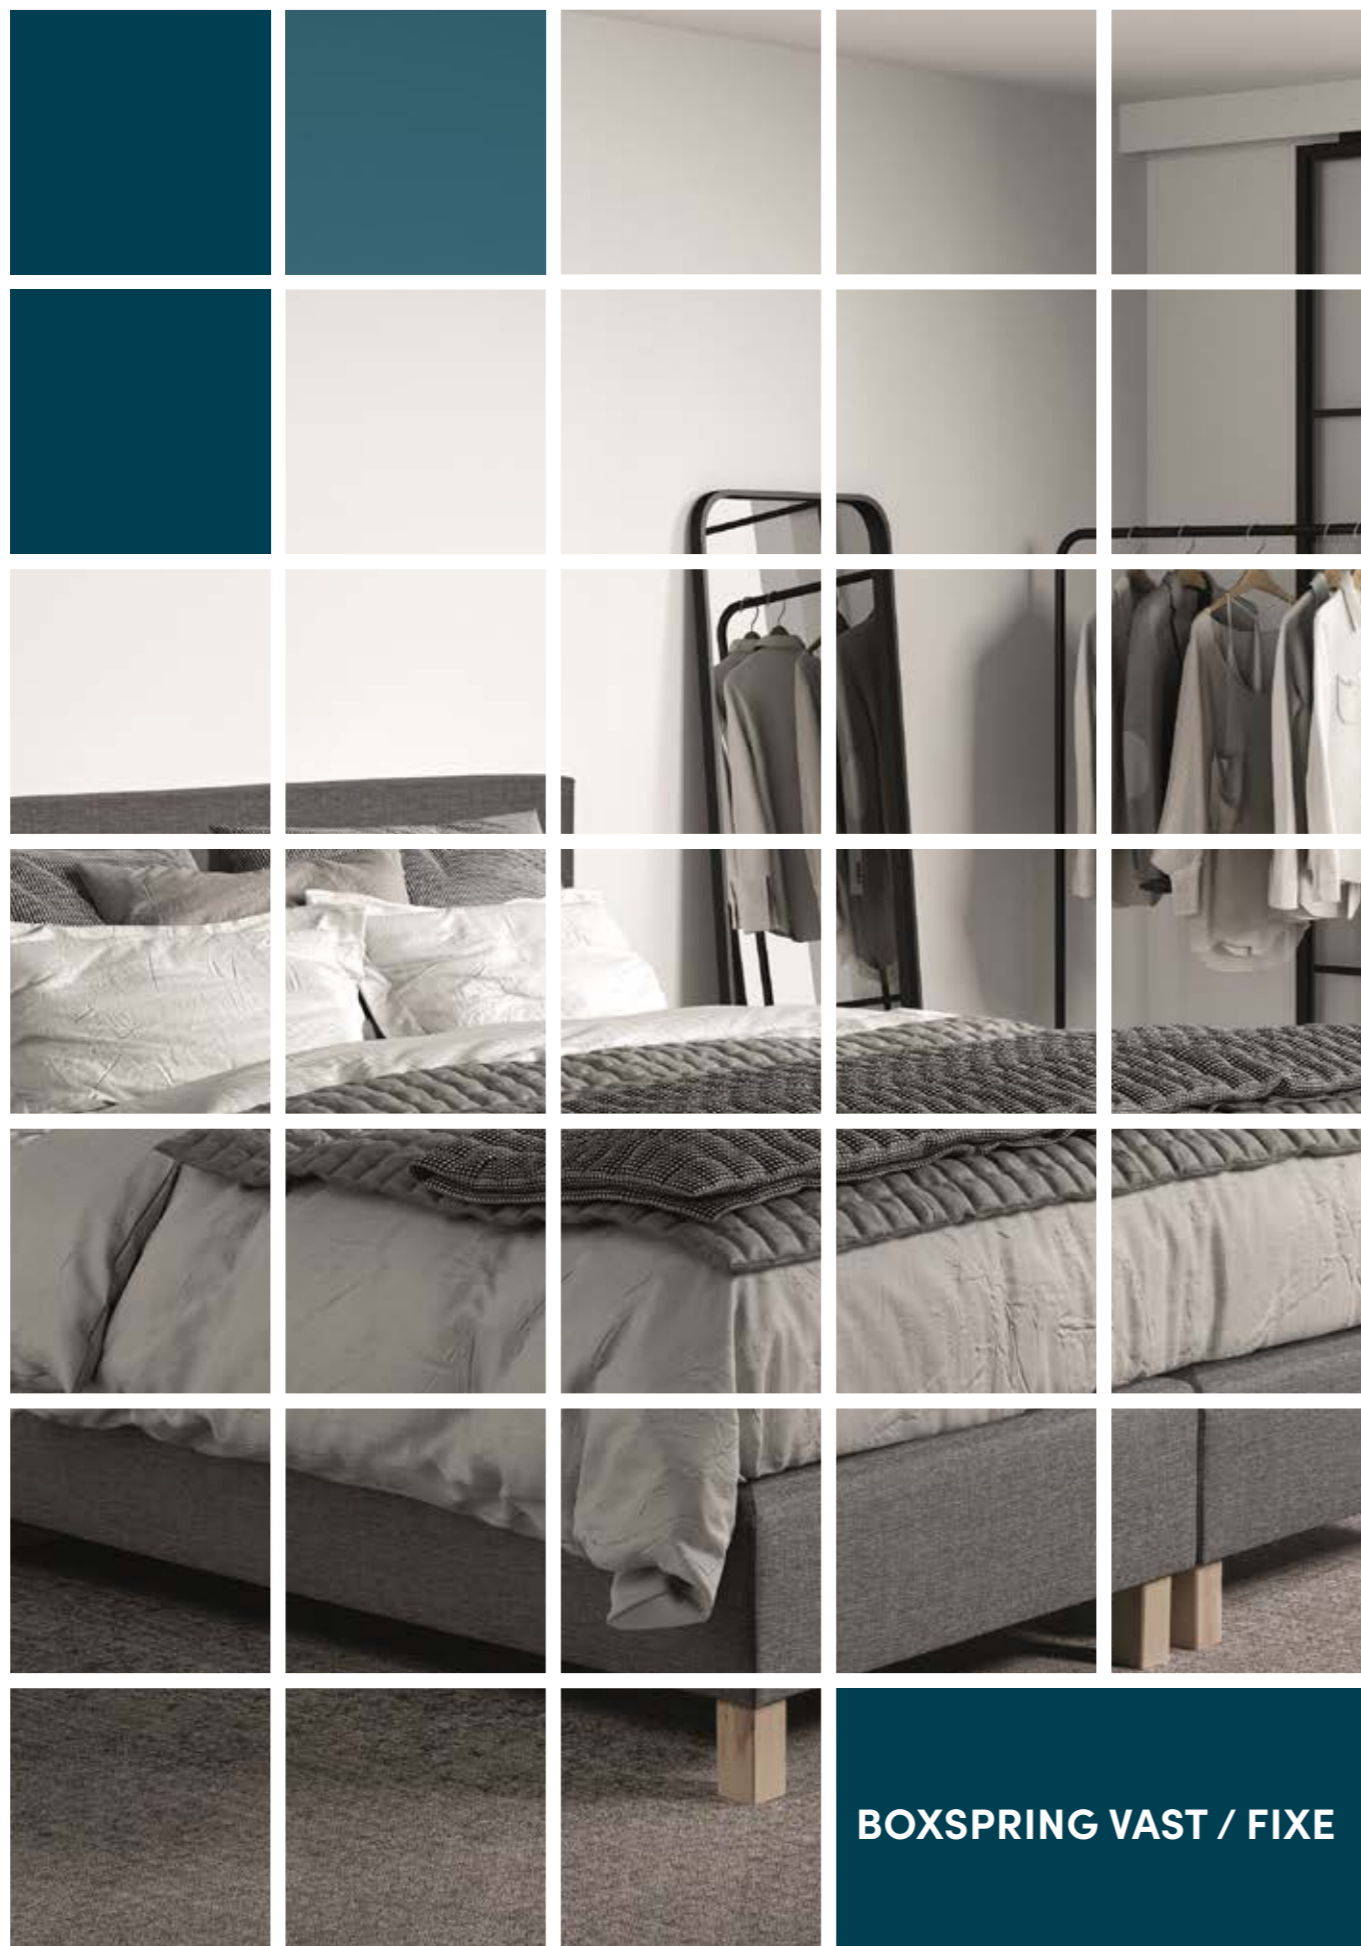

BOXSPRING VAST / FIXE

VASTE BOXSPRING FIXE

DECO 17