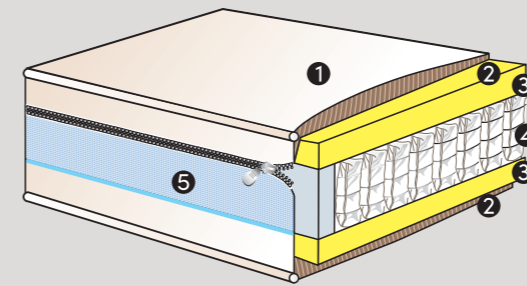

POCKET VISCO

MATRAS / MATELAS

1. 1 Luxe dubbeldoekhoes stretch
   Double stretch de luxe
2. 2 Allergofill® 200 g/m² +
   Comfortflex® / Comfortflex® - 1 cm
3. 3 Visco 50kg/m³ - 3 cm
4. 4 Zakjesveren 330 veren/m²- 7-zones
   Ressorts ensachés 330 ressorts/m²- 7-zones
5. 5 Ademende 3D-boord / bord respirant 3D

SPECIFICATIES

Comfort	Medium, op bestelling ook Firm
Totale hoogte	22 cm
Afmetingen	Direct leverbaar uit stock: Mono: 90-160-180 x 200 cm
Lengte	190 / 200 / 210 cm Leveringstermijn circa 6 weken: Mono: 70-80-90-100-120-140-150- 160-180 x 200 cm Duo: 140-150-160-180-200 cm

SPÉCIFICATIONS

Confort	Médium, sur demande Ferme
Hauteur totale	22 cm
Dimensions	Directement disponible en stock: Mono: 90-160-180 x 200 cm
Longeur	190 / 200 / 210 cm Livraison environ 6 semaines: Mono: 70-80-90-100-120-140-150- 160-180 x 200 cm Duo: 140-150-160-180-200 cm