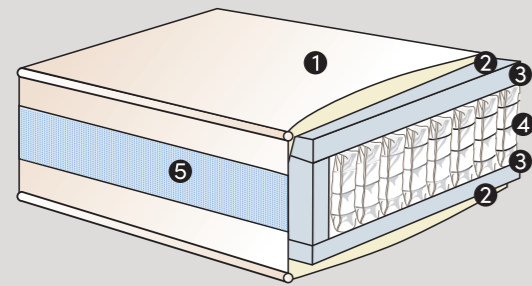

POCKET COMFORT HR

MATRAS / MATELAS

1. 1 Luxe dubbeldoekhoes stretch
   Double stretch de luxe
2. 2 **Hypersoft** doorstikt in de hoes - 2 cm
   + **Allergofill**® 200 g/m²
3. 3 **Hypersoft** piqué dans la housse - 2 cm
   + **Allergofill**® 200 g/m²
4. 4 **Koudschuim** 50kg/m³ - geprofileerd 7-zones - 4 cm
   Mousse à froid 50kg/m³ - 7-zones profilées - 4 cm
5. 5 Zakjesveren **330** veren/m²- 7-zones
   Ressorts ensachés **330** ressorts/m²- 7-zones
6. 6 Ademende boord / bord respirant

SPECIFICATIES

Comfort	Medium, op bestelling ook Firm
Totale hoogte	26 cm
Afmetingen	Direct leverbaar uit stock: Mono: 90-160-180 x 200 cm
Lengte	190 / 200 / 210 cm
	Leveringstermijn circa 6 weken: Mono: 70-80-90-100-120-140-150- 160-180 x 200 cm Duo: 140-150-160-180-200 cm

SPÉCIFICATIONS

Confort	Médium, sur demande Ferme
Hauteur totale	26 cm
Dimensions	Directement disponible en stock: Mono: 90-160-180 x 200 cm
Longueur	190 / 200 / 210 cm
	Livraison environ 6 semaines: Mono: 70-80-90-100-120-140-150- 160-180 x 200 cm Duo: 140-150-160-180-200 cm

soft
HYPER

HR

FLIP

5
ans de garantie
pour garantie