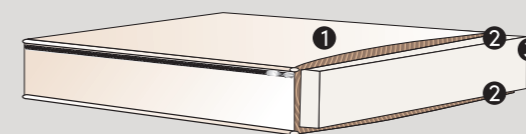

TOPPER RELAX HYBRIDE

TOPPER / SURMATELAS

- ① Afritsbare en wasbare dubbeldoek hoës
  Housse double jersey, amovible et lavable
- ② Allergofill® 400 g/m²
- ③ Koudschuim / Mousse à froid 50kg/m³

SPECIFICATIES

Comfort	Medium
Totale hoogte	7 cm
Afmetingen	Direct leverbaar uit stock: Mono: 180 x 200 cm
Lengte	190 / 200 / 210 cm Leveringstermijn circa 4 weken: Mono: 70-80-90-100-120-140-150- 160-180 x 200 cm Duo: 140-150-160-180-200 cm

SPÉCIFICATIONS

Confort	Médium
Hauteur totale	7 cm
Dimensions	Directement disponible en stock: Mono: 180 x 200 cm
Longeur	190 / 200 / 210 cm Livraison environ 4 semaines: Mono: 70-80-90-100-120-140-150- 160-180 x 200 cm Duo: 140-150-160-180-200 cm