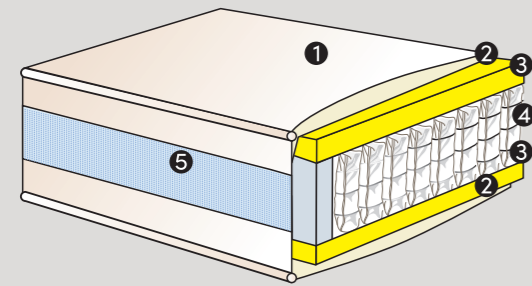

SPÉCIFICATIONS

| | |
|-----------------------|---|
| Confort | Médium, sur demande Souple, Ferme ou extra Ferme |
| Hauteur totale | 24 cm |
| Dimensions | Directement disponible en stock: Mono: 90-160-180 x 200 cm |
| Longeur | 190 / 200 / 210 cm |
| | Livraison environ 6 semaines: Mono: 70-80-90-100-120-140-150-160-180 x 200 cm Duo: 140-150-160-180-200 cm |

POCKETVEER MATRASSEN
MATELAS À RESSORTS ENSACHÉS

POCKET COMFORT VISCO

MATRAS / MATELAS

- 1 Luxe dubbeldoekhoes stretch
Double stretch de luxe
- 2 Hypersoft doorstikt in de hoes - 2 cm
+ Allergofill® 200 g/m²
Hypersoft piqué dans la housse - 2 cm
+ Allergofill® 200 g/m²
- 3 Visco 50kg/m³ - 4 cm
- 4 Zakjesveren 330 veren/m²- 7-zones
Ressorts ensachés 330 ressorts/m²- 7-zones
- 5 Ademende board / bord respirant