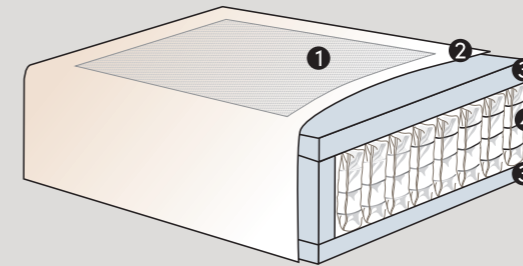

DECO SCANDI POCKET PU

MATRAS / MATELAS

1. 1 Spiegel 3D anti-slip
   Miroir 3D antidérapant
2. 2 Stof/tissu Deco
3. 3 PU 40kg/m³ - 2,5 cm
4. 4 Zakjesveren 330 veren/m²- 7-zones
   Ressorts ensachés 330 ressorts/m²- 7-zones

SPECIFICATIES

Comfort	Medium
Totale hoogte	18 cm
Afmetingen	Direct leverbaar uit stock: /
Lengte	200 / 210 cm
	Leveringstermijn circa 6 weken: 70-80-90-100-120-140-150-160-180 x 200 cm

SPÉCIFICATIONS

Confort	Médium
Hauteur totale	18 cm
Dimensions	Directement disponible en stock: /
Longeur	200 / 210 cm
	Livraison environ 6 semaines: 70-80-90-100-120-140-150-160-180 x 200 cm