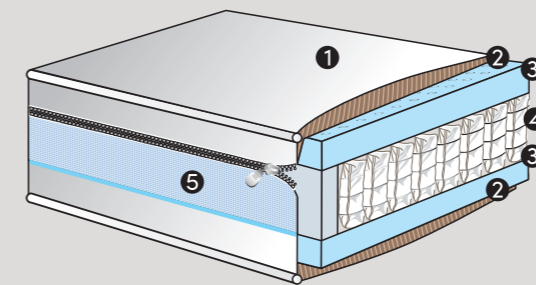

POCKET LATEX

MATRAS / MATELAS

1. 1 Luxe dubbeldoekhoes stretch
   Double stretch de luxe
2. 2 Allergofill® 200 g/m² +
   Comfortflex® / Comfortflex® - 1 cm
3. 3 100% Latex 65kg/m³ - 3 cm
4. 4 Zakjesveren 330 veren/m²- 7-zones
   Ressorts ensachés 330 ressorts/m²- 7-zones
5. 5 Ademende 3D-boord / bord respirant 3D

SPECIFICATIES

Comfort	Medium, op bestelling ook Firm
Totale hoogte	22 cm
Afmetingen	Direct leverbaar uit stock: Mono: 90-160-180 x 200 cm
Lengte	190 / 200 / 210 cm
	Leveringstermijn circa 6 weken: Mono: 70-80-90-100-120-140-150- 160-180 x 200 cm Duo: 140-150-160-180-200 cm

SPÉCIFICATIONS

Confort	Médium, sur demande Ferme
Hauteur totale	22 cm
Dimensions	Directement disponible en stock: Mono: 90-160-180 x 200 cm
Longeur	190 / 200 / 210 cm
	Livraison environ 6 semaines: Mono: 70-80-90-100-120-140-150- 160-180 x 200 cm Duo: 140-150-160-180-200 cm