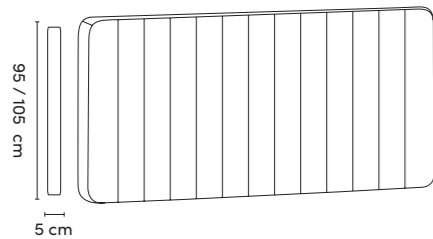

DESIGN STRIPE