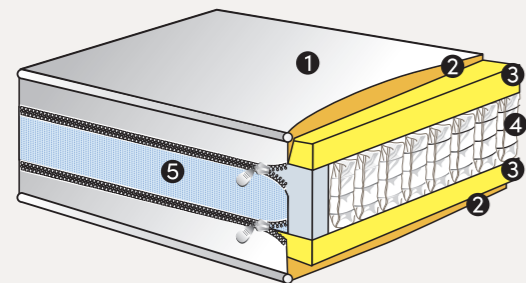

MATRAS / MATELAS

- ① Luxe dubbeldoekhoes stretch **Feran Ice + Aegis**
Double stretch de luxe **Feran Ice + Aegis**
- ② **Allergofil®** 200 g/m² + **Visco** - 1 cm
- ③ **Visco** 50kg/m³ - 4 cm
- ④ Zakjesveren **500** veren/m²- 7-zones
Ressorts ensachés **500** ressorts/m²- 7-zones
- ⑤ Ademende 3D-boord / bord respirant 3D