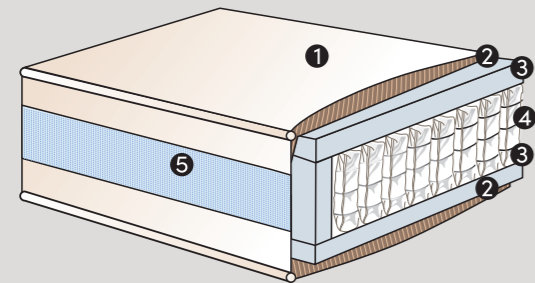

HR

FLIP

5
ans de garantie
pour garantie

POCKET PU

MATRAS / MATELAS

- 1 Luxe dubbeldoekhoes stretch
Double stretch de luxe
- 2 Allergofill® 200 g/m²+
Comfortflex® / Comfortflex® - 1 cm
- 3 PU 40kg/m³ - 2,5 cm
- 4 Zakjesveren 330 veren/m²- 7-zones
Ressorts ensachés 330 ressorts/m²- 7-zones
- 5 Ademende 3D-boord / bord respirant 3D