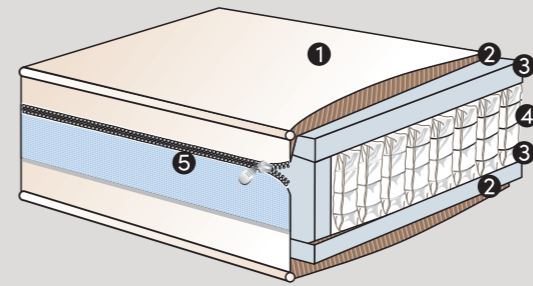

soft
HYPER

HR

FLIP

5
ans de garantie
pour garantie

POCKET HR

MATRAS / MATELAS

- 1 Luxe dubbeldoekhoes stretch
Double stretch de luxe
- 2 **Allergofill**® 200 g/m²+
Comfortflex® / **Comfortflex**® - 1 cm
- 3 **Koudschuim** 35kg/m³ - 3 cm
Mousse à froid 35kg/m³ - 3 cm
- 4 Zakjesveren **330** veren/m²- 7-zones
Ressorts ensachés **330** ressorts/m²- 7-zones
- 5 Ademende 3D-boord / bord respirant 3D