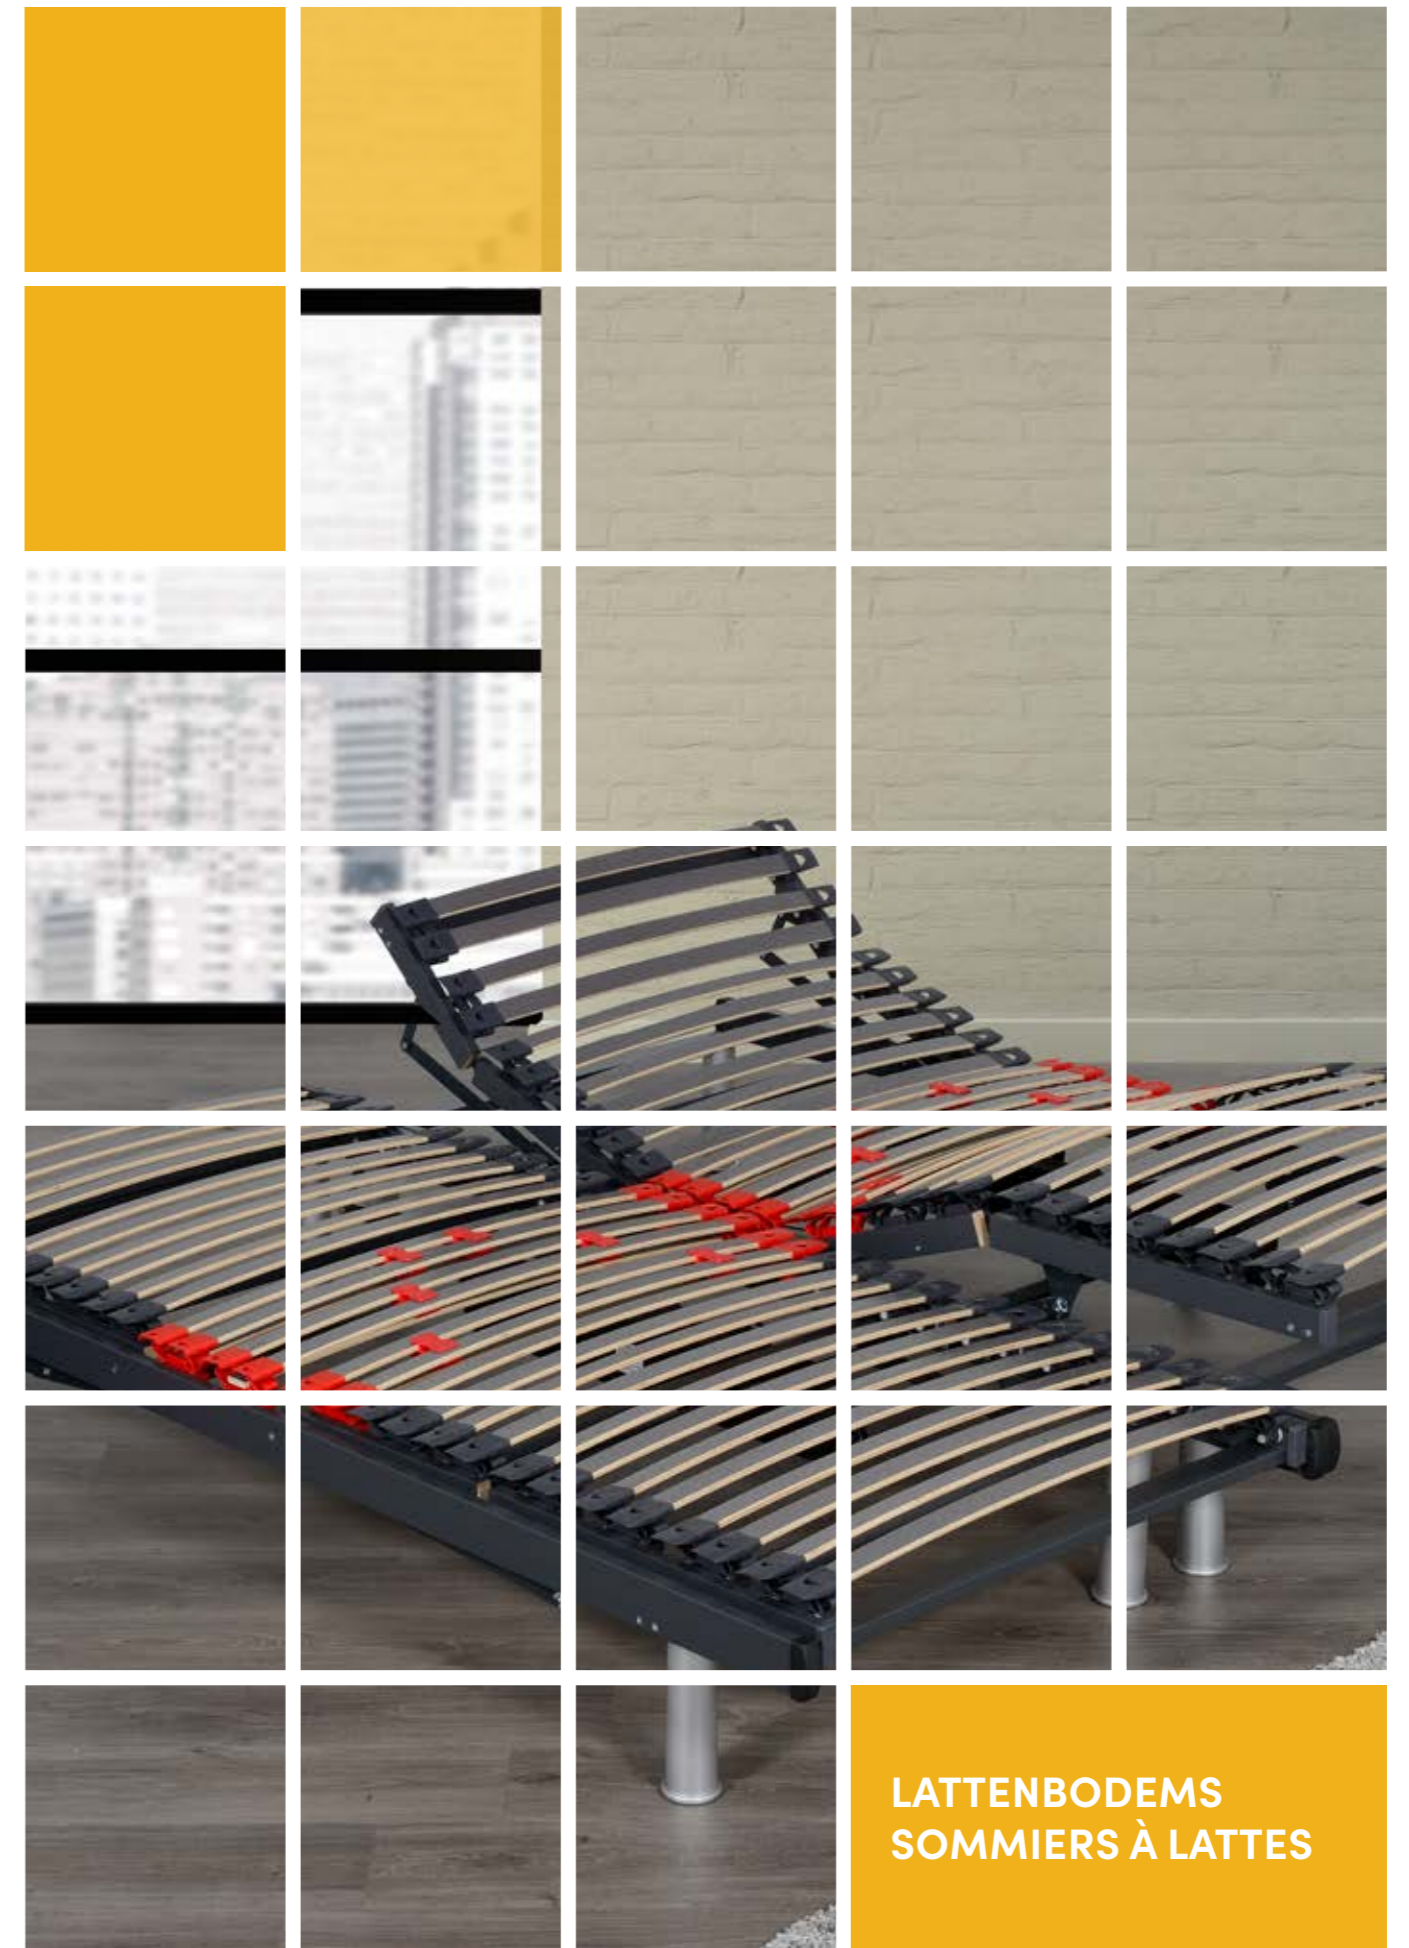

CLICK-LINK

STANDAARD / STANDARD
box Royale & Design

KOPPELVELCRO / VELCRO POUR COUPLAGE

STANDAARD / STANDARD
box Deco 17

STANDAARD / STANDARD
box Deco & Royale
elektrisch / électrique

STOFFEN / TISSUS

LATTENBODEMS
SOMMIERS À LATTES

PROMOFLEX

VASTE LATTENBODEM / SOMMIER À LATTES FIXE

SPECIFICATIES

| | |
|------------------|--|
| Latten | 28 lichtgebogen veerlatten (7 lagen) |
| Kader | In berkenhout, sponden in multiplex veerlatten kantelbaar bevestigd in duurzame Hytrell® gewrichten |
| | Binnen- en buitenkader met beschermkapjes |
| Afwerking | Met verstevigde middenzone |