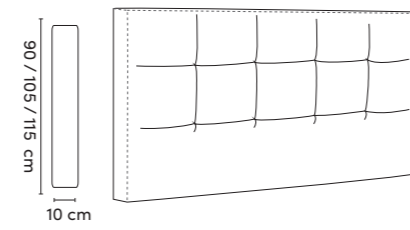

POTEN / PIEDS

HOOFDBORDENEN / TÊTES DE LIT

DECO

TWIN

LORO

COZY

METROPOLE

DESIGN

DESIGN STRIPE

ACCESOIRES

STOF/TISSU - IMITATIELEDER/IMITATION CUIR

Enkel mogelijk bij hoofdbord Loro, Deco, Comfy,
Design & Desin Stripe
Seulement possible avec Têtes de lit Loro, Deco, Comfy
Design & Desin Stripe

CLICK-LINK

KOPPELVELCRO / VELCRO POUR COUPLAGE