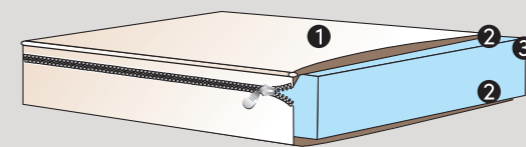

- ① Afritsbare en wasbare dubbeldoek hoës
  Housse double jersey, amovible et lavable
- ② Allergofill® 400 g/m²
- ③ 100% Latex 65kg/m³

SPECIFICATIES

Comfort	Medium
Totale hoogte	6 cm
Afmetingen	Direct leverbaar uit stock: Mono: 180 x 200 cm
Lengte	190 / 200 / 210 cm Leveringstermijn circa 4 weken: Mono: 70-80-90-100-120-140-150- 160-180 x 200 cm Duo: 140-150-160-180-200 cm

SPÉCIFICATIONS

Confort	Médium
Hauteur totale	6 cm
Dimensions	Directement disponible en stock: Mono: 180 x 200 cm
Longeur	190 / 200 / 210 cm Livraison environ 4 semaines: Mono: 70-80-90-100-120-140-150- 160-180 x 200 cm Duo: 140-150-160-180-200 cm

SPECIFICATIES

Comfort	Medium
Totale hoogte	7 cm
Afmetingen	Direct leverbaar uit stock: Mono: 180 x 200 cm
Lengte	190 / 200 / 210 cm Leveringstermijn circa 4 weken: Mono: 70-80-90-100-120-140-150- 160-180 x 200 cm Duo: 140-150-160-180-200 cm

SPÉCIFICATIONS

Confort	Médium
Hauteur totale	7 cm
Dimensions	Directement disponible en stock: Mono: 180 x 200 cm
Longeur	190 / 200 / 210 cm Livraison environ 4 semaines: Mono: 70-80-90-100-120-140-150- 160-180 x 200 cm Duo: 140-150-160-180-200 cm