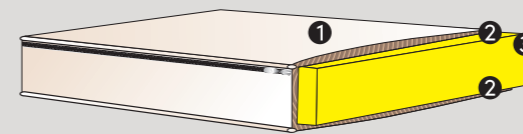

TOPPER RELAX VISCO

TOPPER / SURMATELAS

- ① Afritsbare en wasbare dubbeldoek hoës
  Housse double jersey, amovible et lavable
- ② Allergofill® 400 g/m²
- ③ Visco 50kg/m³

SPECIFICATIES

Comfort	Medium
Totale hoogte	7 cm
Afmetingen	Direct leverbaar uit stock: /
Lengte	190 / 200 / 210 cm Leveringstermijn circa 4 weken: Mono: 70-80-90-100-120-140-150- 160-180 x 200 cm Duo: 140-150-160-180-200 cm

SPÉCIFICATIONS

Confort	Médium
Hauteur totale	7 cm
Dimensions	Directement disponible en stock: /
Longeur	190 / 200 / 210 cm Livraison environ 4 semaines: Mono: 70-80-90-100-120-140-150- 160-180 x 200 cm Duo: 140-150-160-180-200 cm